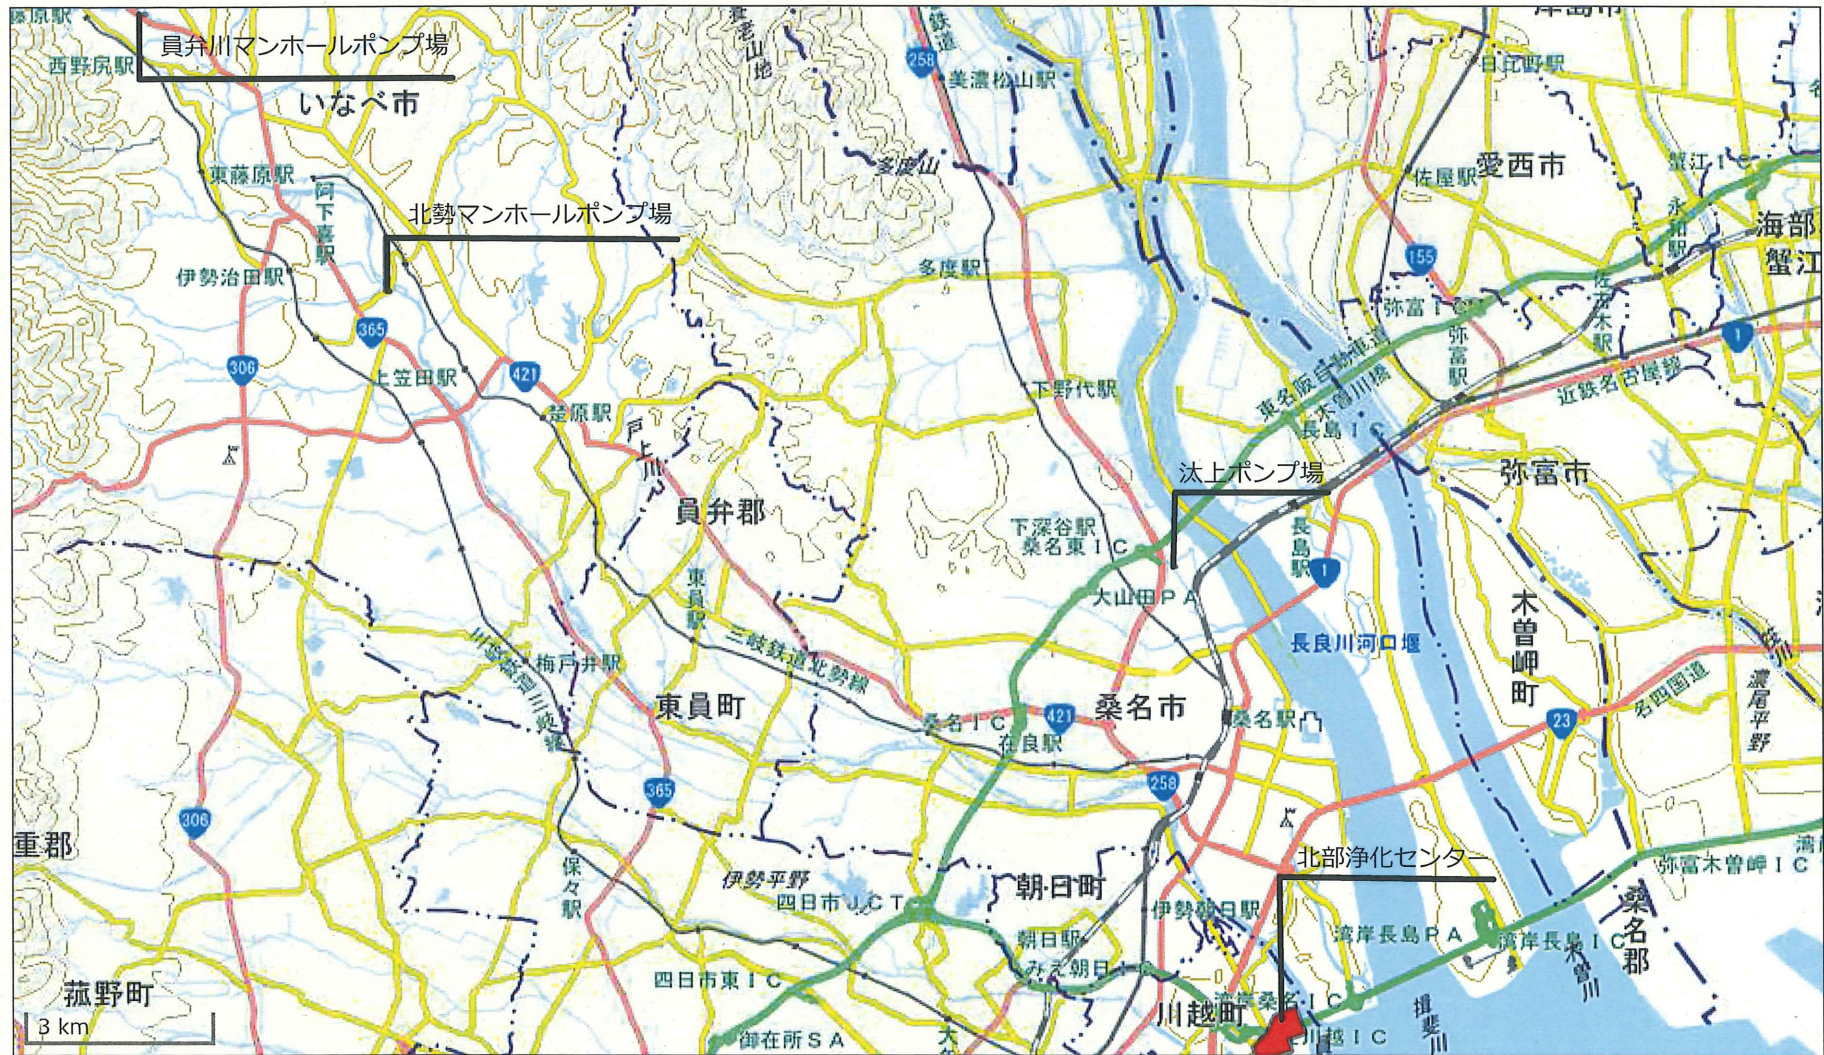

北部処理区施設位置図

国土地理院HP標準地図を加工して作成