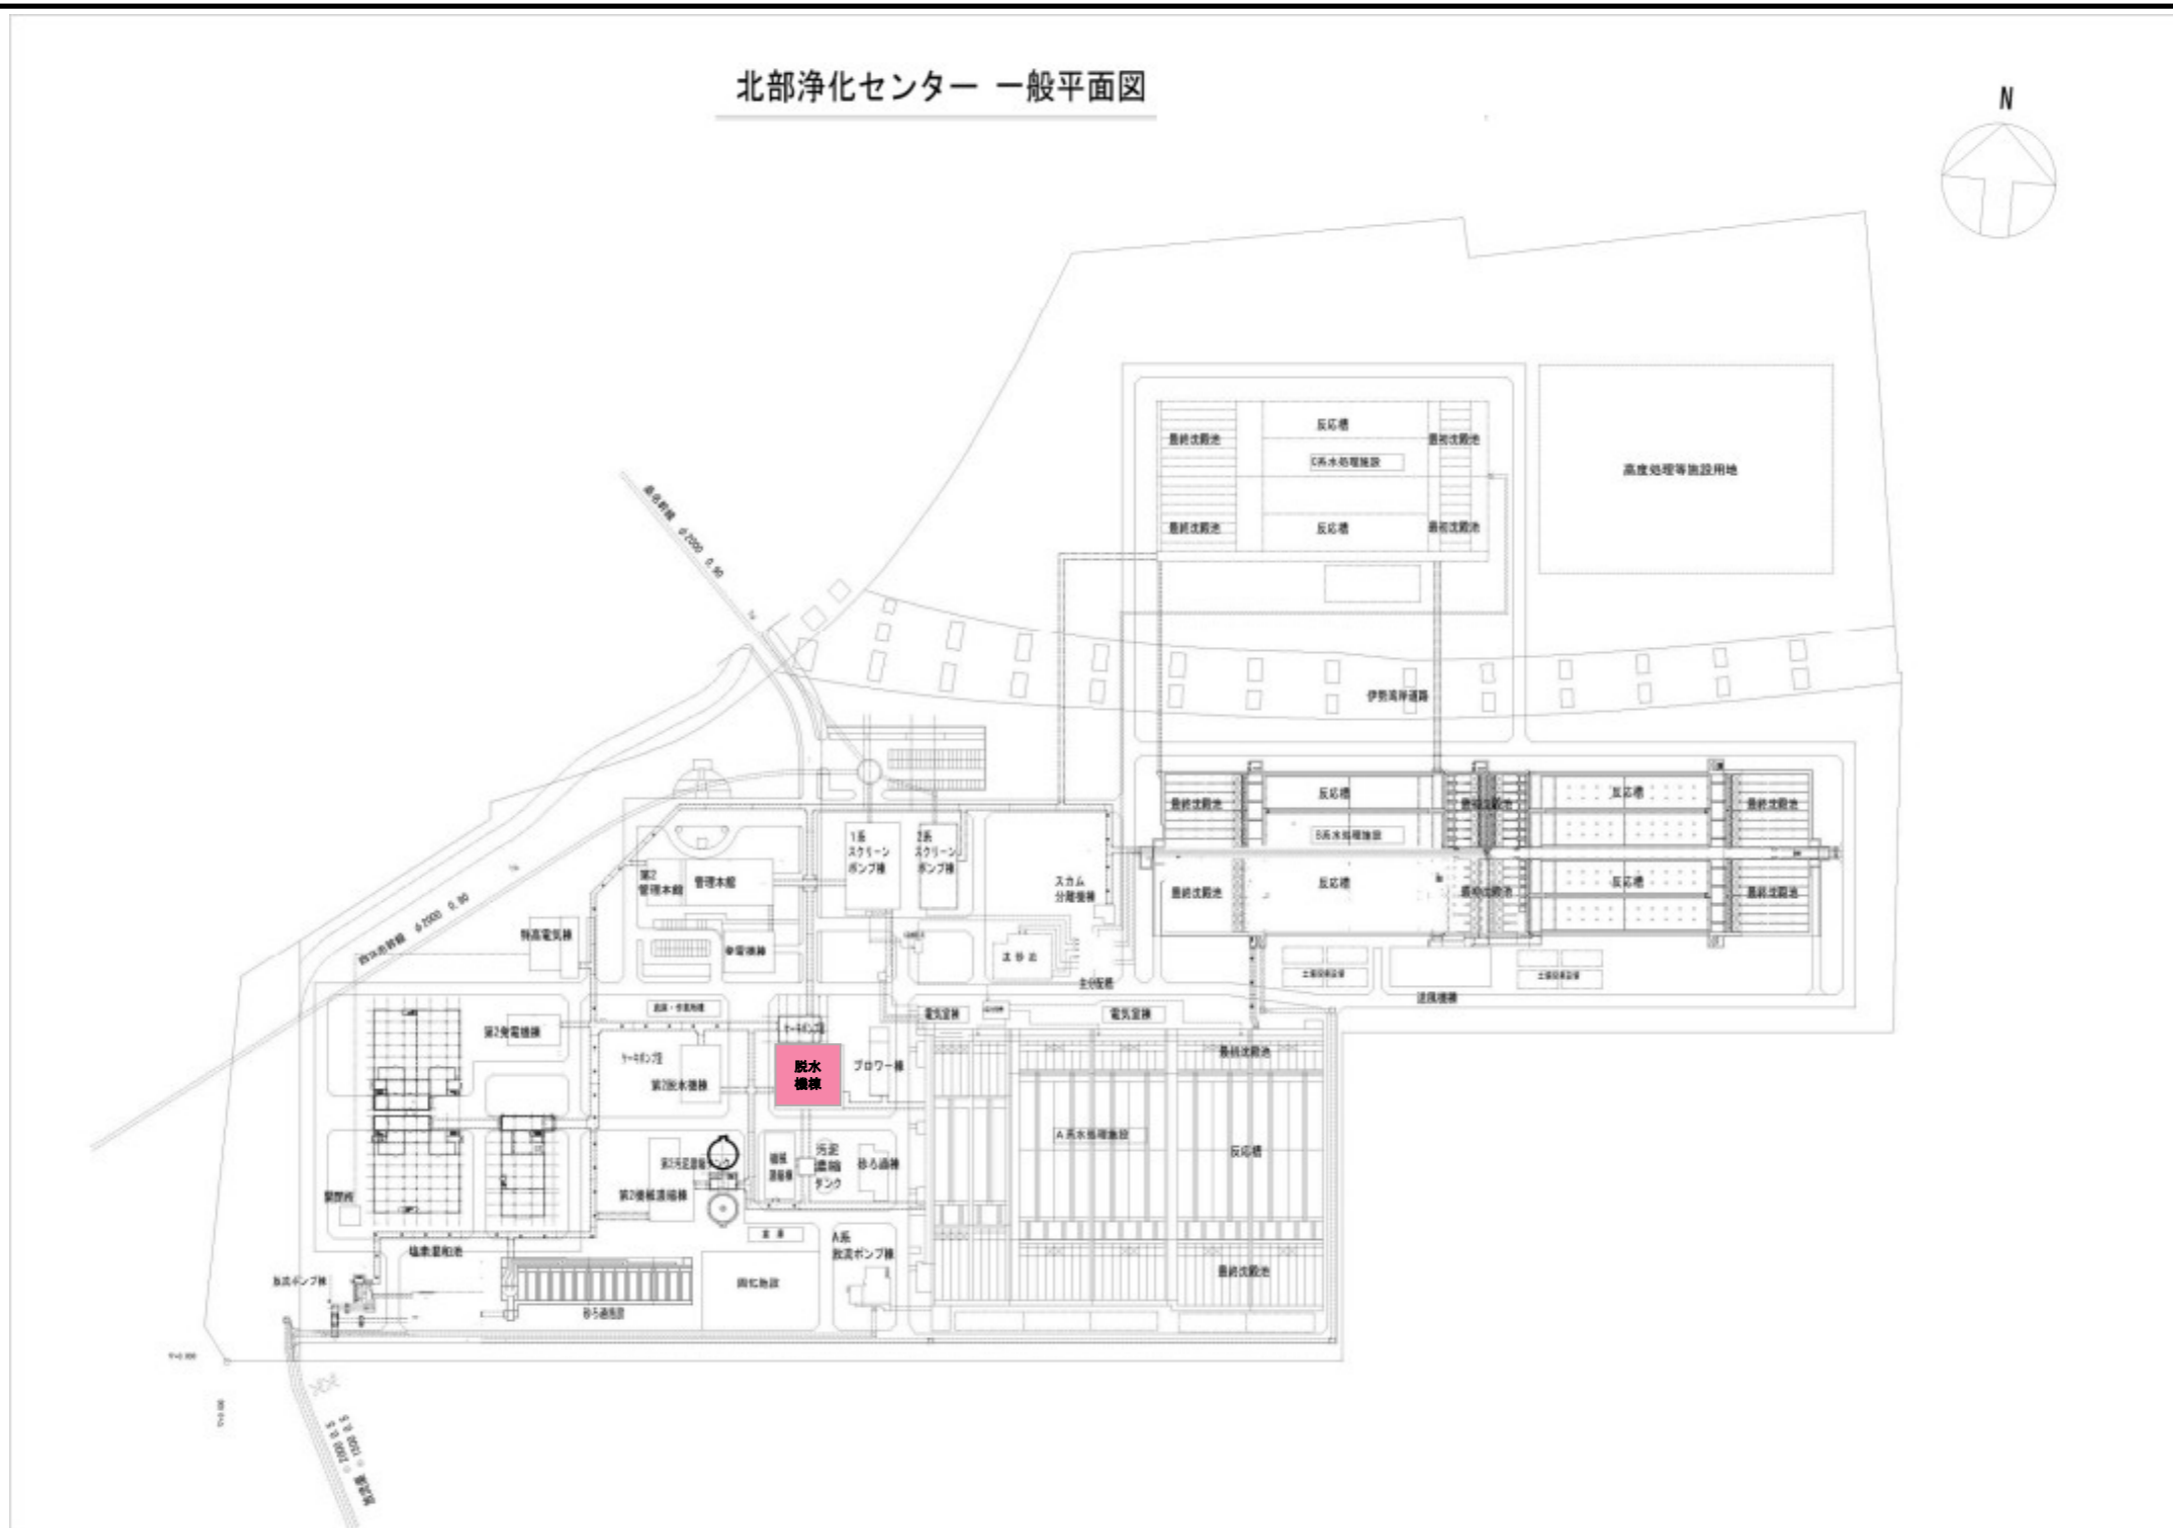

北部浄化センター 一般平面図

工 事 名	北部浄化センター汚泥脱水機用ろ布調達業務		
工 事 場 所	三重郡川越町亀崎新田地内		
図 面 の 種 類	一般平面図		
縮 尺	NONE	図面番号	1
事 業 所 名	北部浄化センター		