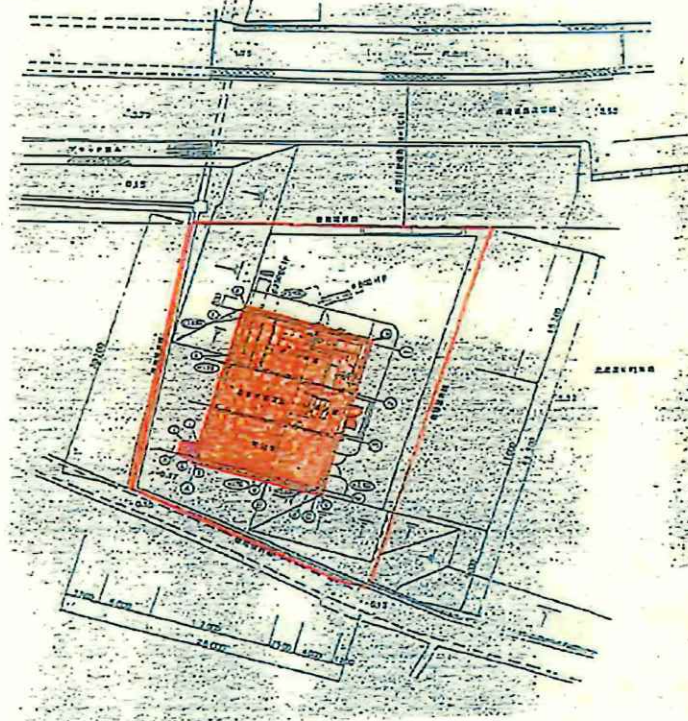

北部浄化センター 一般平面図

業 務 名	令和8年度 三下北委 第4号 北部浄化センターほか防災設備点検業務		
履 行 場 所	三重郡川越町亀崎新田地内ほか3ヵ所		
図 面 の 種 類	一般平面図 (北部浄化センター)		
縮 尺	NONE	図面番号	1
事 業 所 名	北部浄化センター		

汰上ポンプ場

北勢マンホールポンプ場

員弁川マンホールポンプ場

業 務 名	令和8年度 三下北委 第4号 北部浄化センターほか防災設備点検業務		
履 行 場 所	三重郡川越町亀崎新田地内ほか3カ所		
図 面 の 種 類	一般平面図 (汰上・北勢・員弁川各ポンプ場)		
縮 尺	NONE	図面番号	2
事 業 所 名	北部浄化センター		