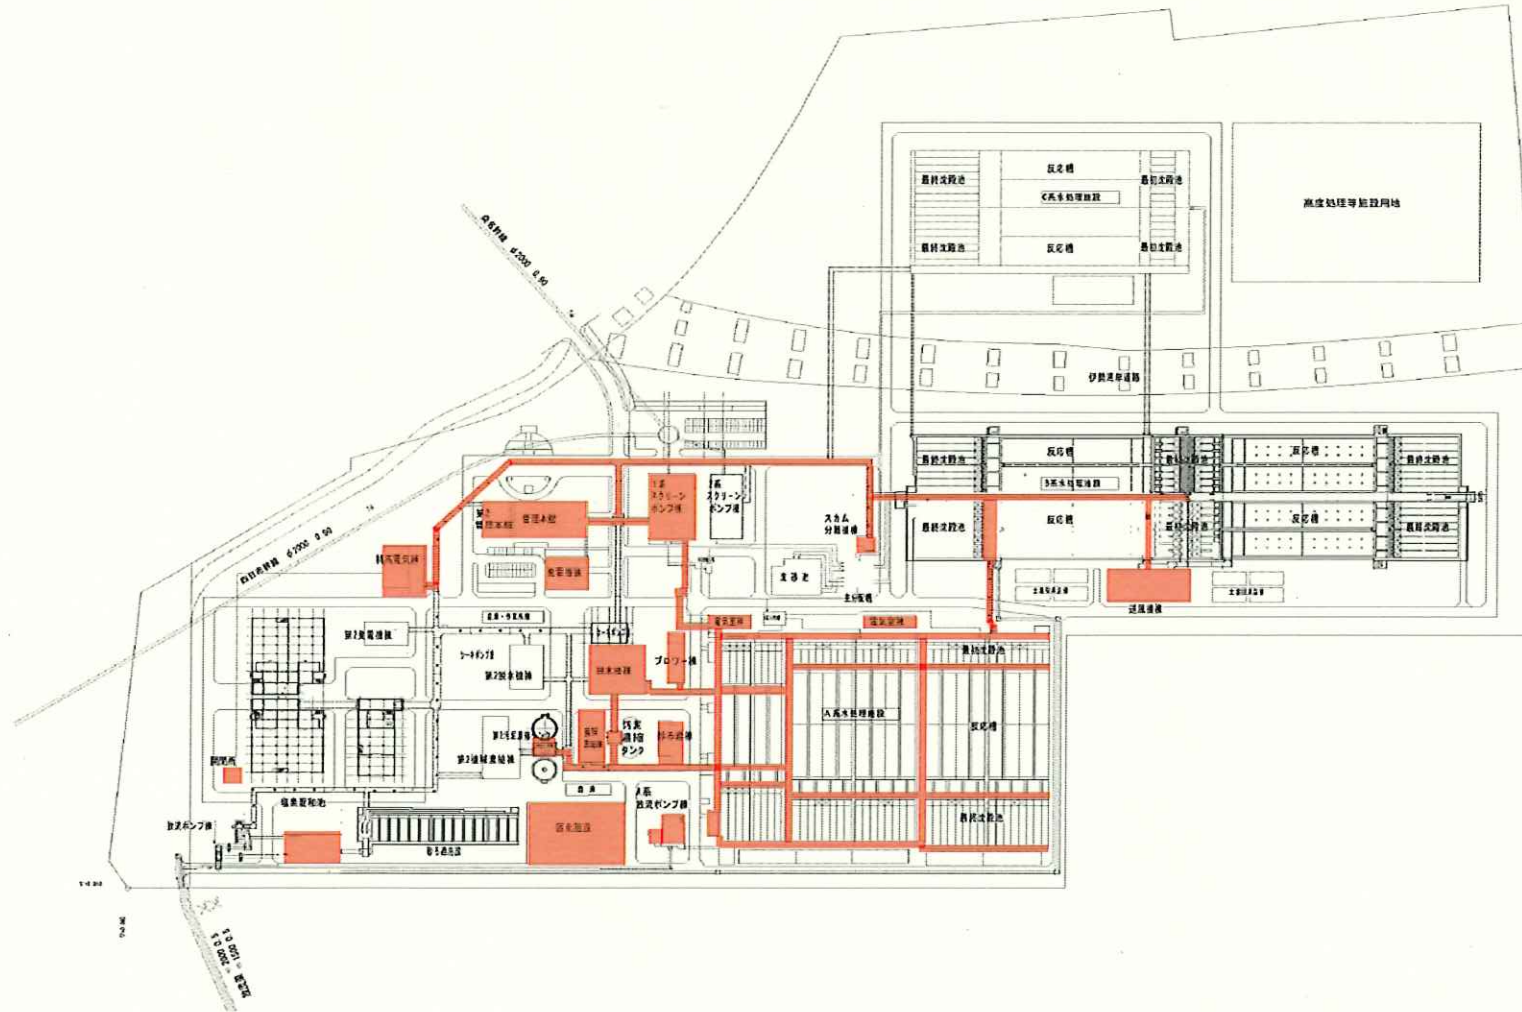

北部浄化センター 一般平面図

業 務 名	令和8年度 三下北委 第4号 北部浄化センターほか防災設備点検業務		
履 行 場 所	三重郡川越町亀崎新田地内ほか3ヵ所		
図 面 の 種 類	一般平面図 (北部浄化センター)		
縮 尺	NONE	図面番号	1
事 業 所 名	北部浄化センター		

汰上ポンプ場

北勢マンホールポンプ場

員弁川マンホールポンプ場

業 務 名	令和8年度 三下北委 第4号 北部浄化センターほか防災設備点検業務		
履 行 場 所	三重郡川越町亀崎新田地内ほか3カ所		
図 面 の 種 類	一般平面図 (汰上・北勢・員弁川各ポンプ場)		
縮 尺	NONE	図面番号	2
事 業 所 名	北部浄化センター		