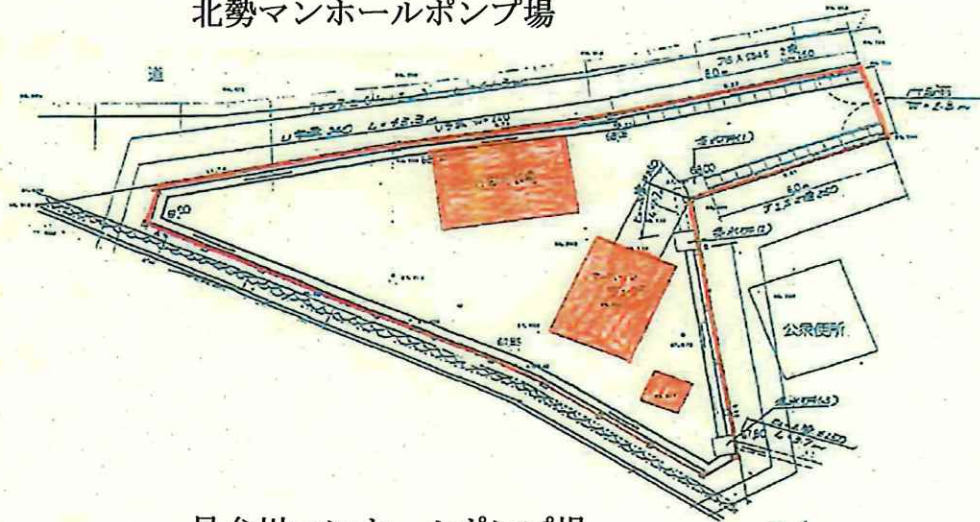

北部浄化センター 一般平面図

業 務 名	令和8年度 三下北委 第4号 北部浄化センターほか防災設備点検業務		
履 行 場 所	三重郡川越町亀崎新田地内ほか3ヵ所		
図 面 の 種 類	一般平面図 (北部浄化センター)		
縮 尺	NONE	図面番号	1
事 業 所 名	北部浄化センター		

汰上ポンプ場

北勢マンホールポンプ場

員弁川マンホールポンプ場

業 務 名	令和8年度 三下北委 第4号 北部浄化センターほか防災設備点検業務		
履 行 場 所	三重郡川越町亀崎新田地内ほか3カ所		
図 面 の 種 類	一般平面図 (汰上・北勢・員弁川各ポンプ場)		
縮 尺	NONE	図面番号	2
事 業 所 名	北部浄化センター		